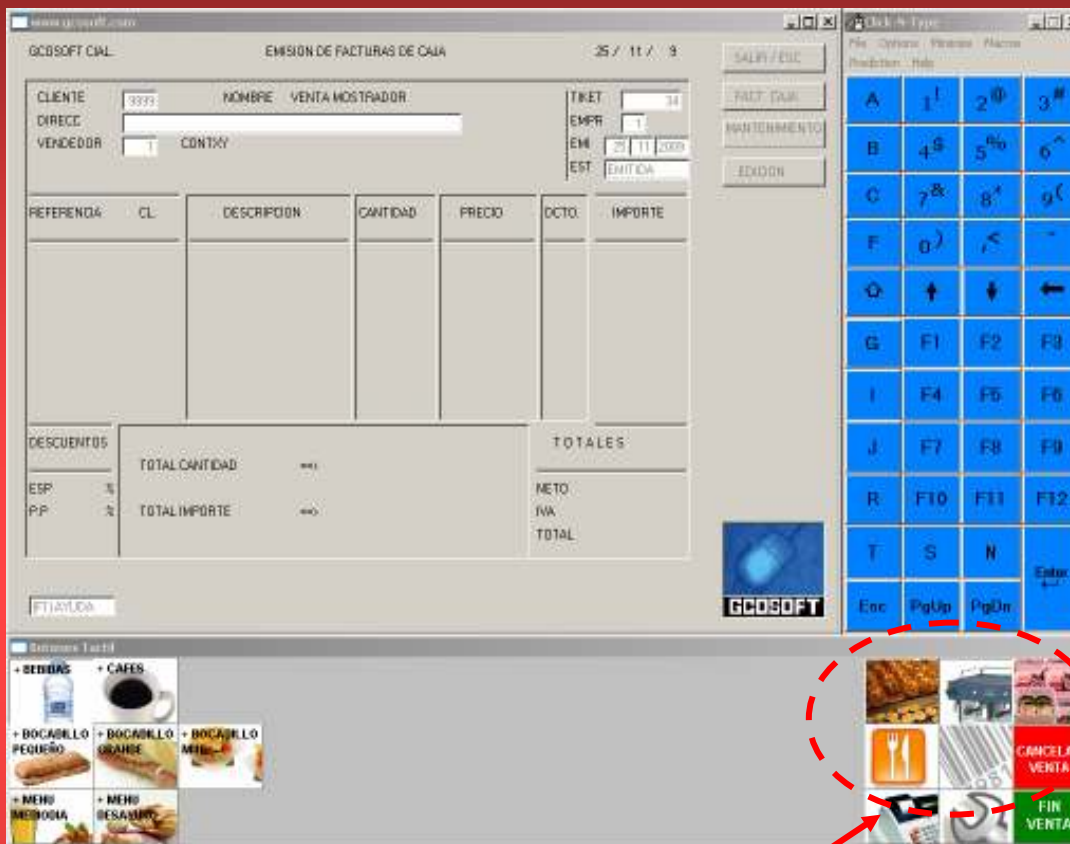

Además somos especialistas en:

- Programas de gestión para distribuidores de la alimentación (peso bruto, neto, tara, etc.).
- Programas para el control de diversas tiendas.
- Programas de T.P.V. para otros sectores (textil, droguería, etc.).
- Programación a medida.
- Instalaciones informáticas: redes, Internet y consultoría.
- Ordenadores, T.P.V., portátiles e impresoras.
- Convertimos tu ordenador en T.P.V.: Cajón de monedas, impresora de ticket, scanner, visor, tarjetas magnéticas, balanzas.
- Papel, formularios a medida, tarjetas, bolsas, etiquetas para código de barras.

<http://www.gcosoft.com>
mail: info@gcosoft.com

WINSTAND T.P.V.

Programa informático especializado en bares, cafeterías y panaderías con cafetería incluida.

El sistema informático más sencillo y económico para las áreas de la alimentación, de las cafeterías y la de restauración.

Tenga todo el control de su negocio.

PANTALLA PRINCIPAL DE VENTA

BOTONERA TÁCTIL TOTALMENTE ADAPTABLE A LAS NECESIDADES DE CADA CLIENTE.

CARACTERÍSTICAS BÁSICAS

- Sistema ágil en la venta.
- Posibilidades de aplicación para bares, cafeterías y panaderías con cafetería.
- Introducción de pesos manualmente o a través de balanzas digitales conectadas al T.P.V.
- Diferentes tipos de IVA en una misma venta.

- Control de stock en almacén.
- Relación de compras por proveedor.
- Cuadre diario de caja.
- Diferentes formas de pago (tarjeta, efectivo, tarjeta cliente, etc.)
- Estadísticas de ventas.

- Venta a través de pantalla táctil con mucha facilidad para el reconocimiento de los artículos por fotos.
- Edición de su propio menú de fotos.
- Control de mesas y de facturación para bares y cafeterías.